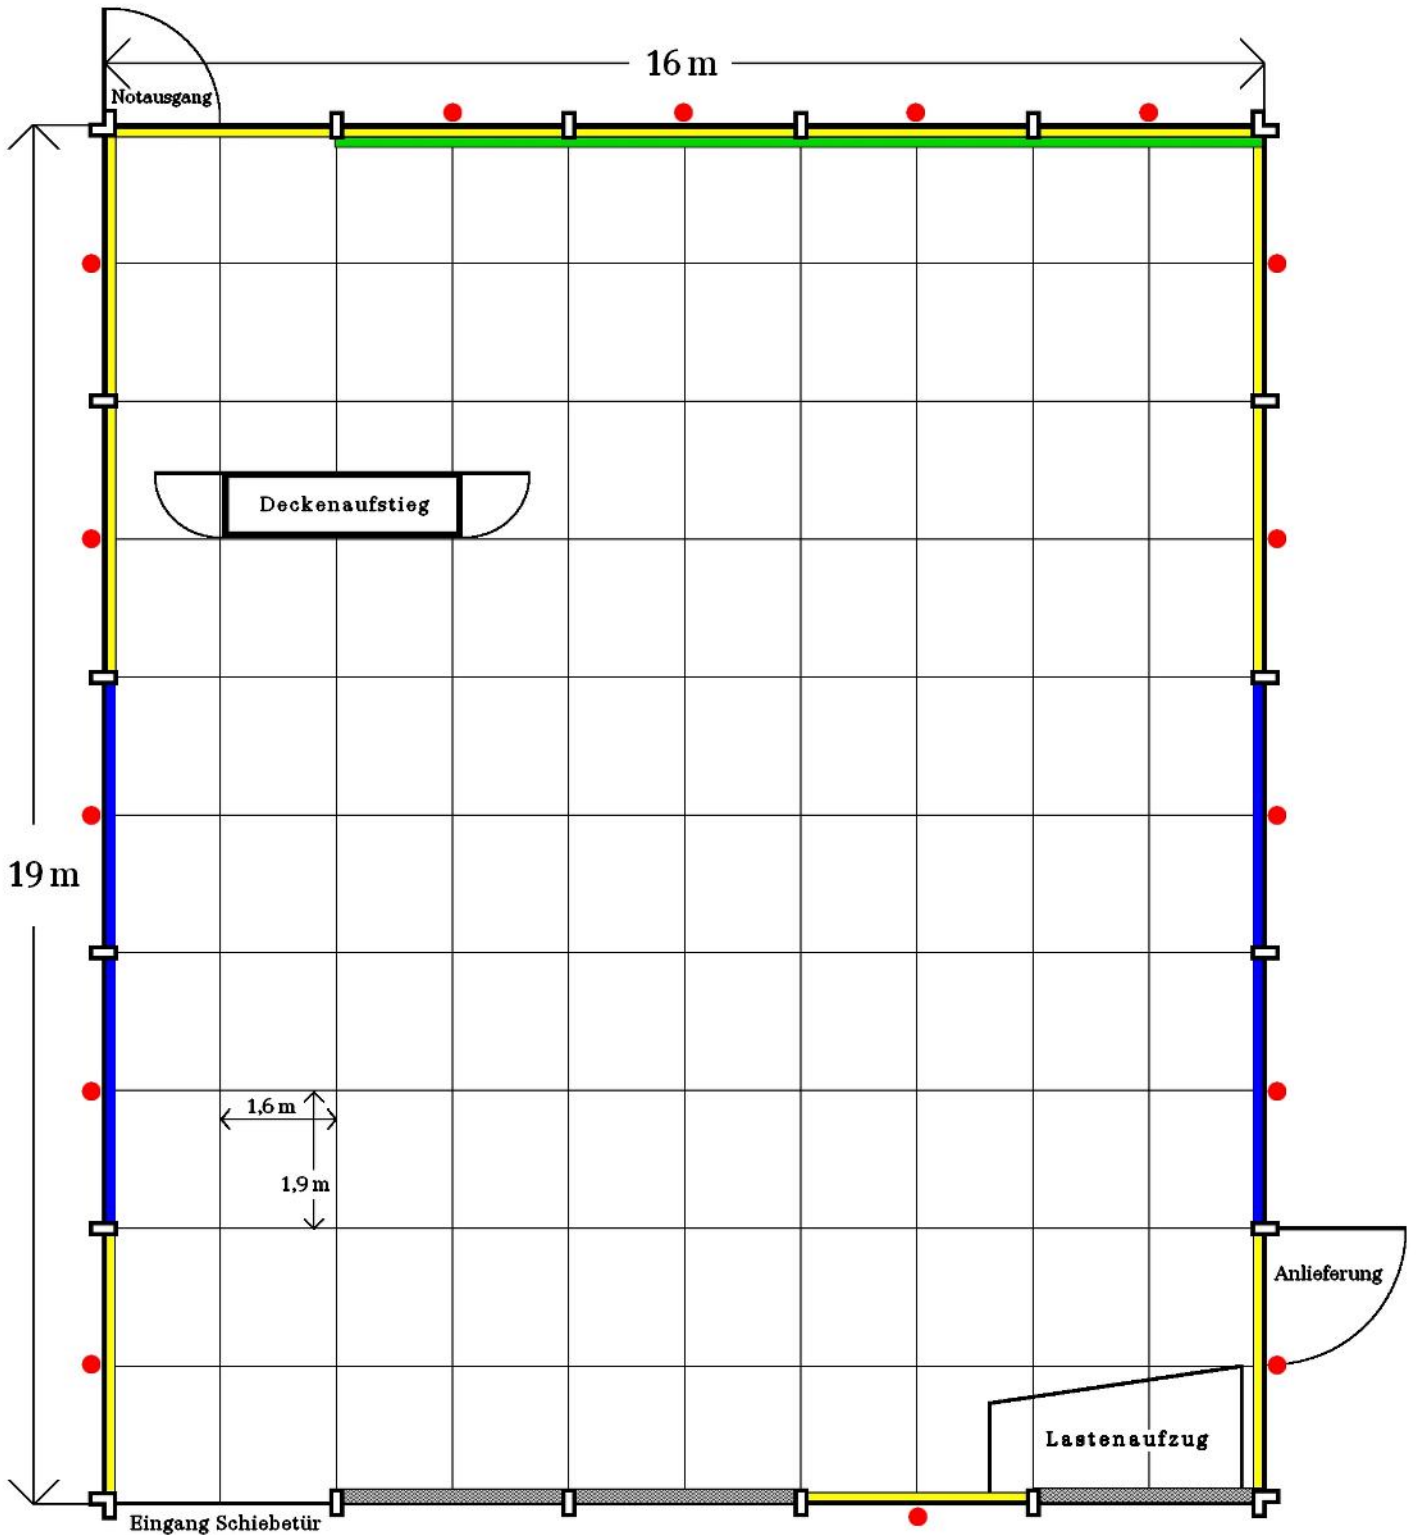

Ausstellungshalle des Kunstvereins im Reuchlinhaus

- Festwände Raumhoch
 - Jalousien
 - Steckdosen
 - Stellwände Raumhoch (5,72m)
 - Stellwände Halbhoch (2,86m)
- Stellwände für Bodenraster-Stellwand A: (1,86m x 2,20m)
 Stellwand B: (1,57m x 2,20m)