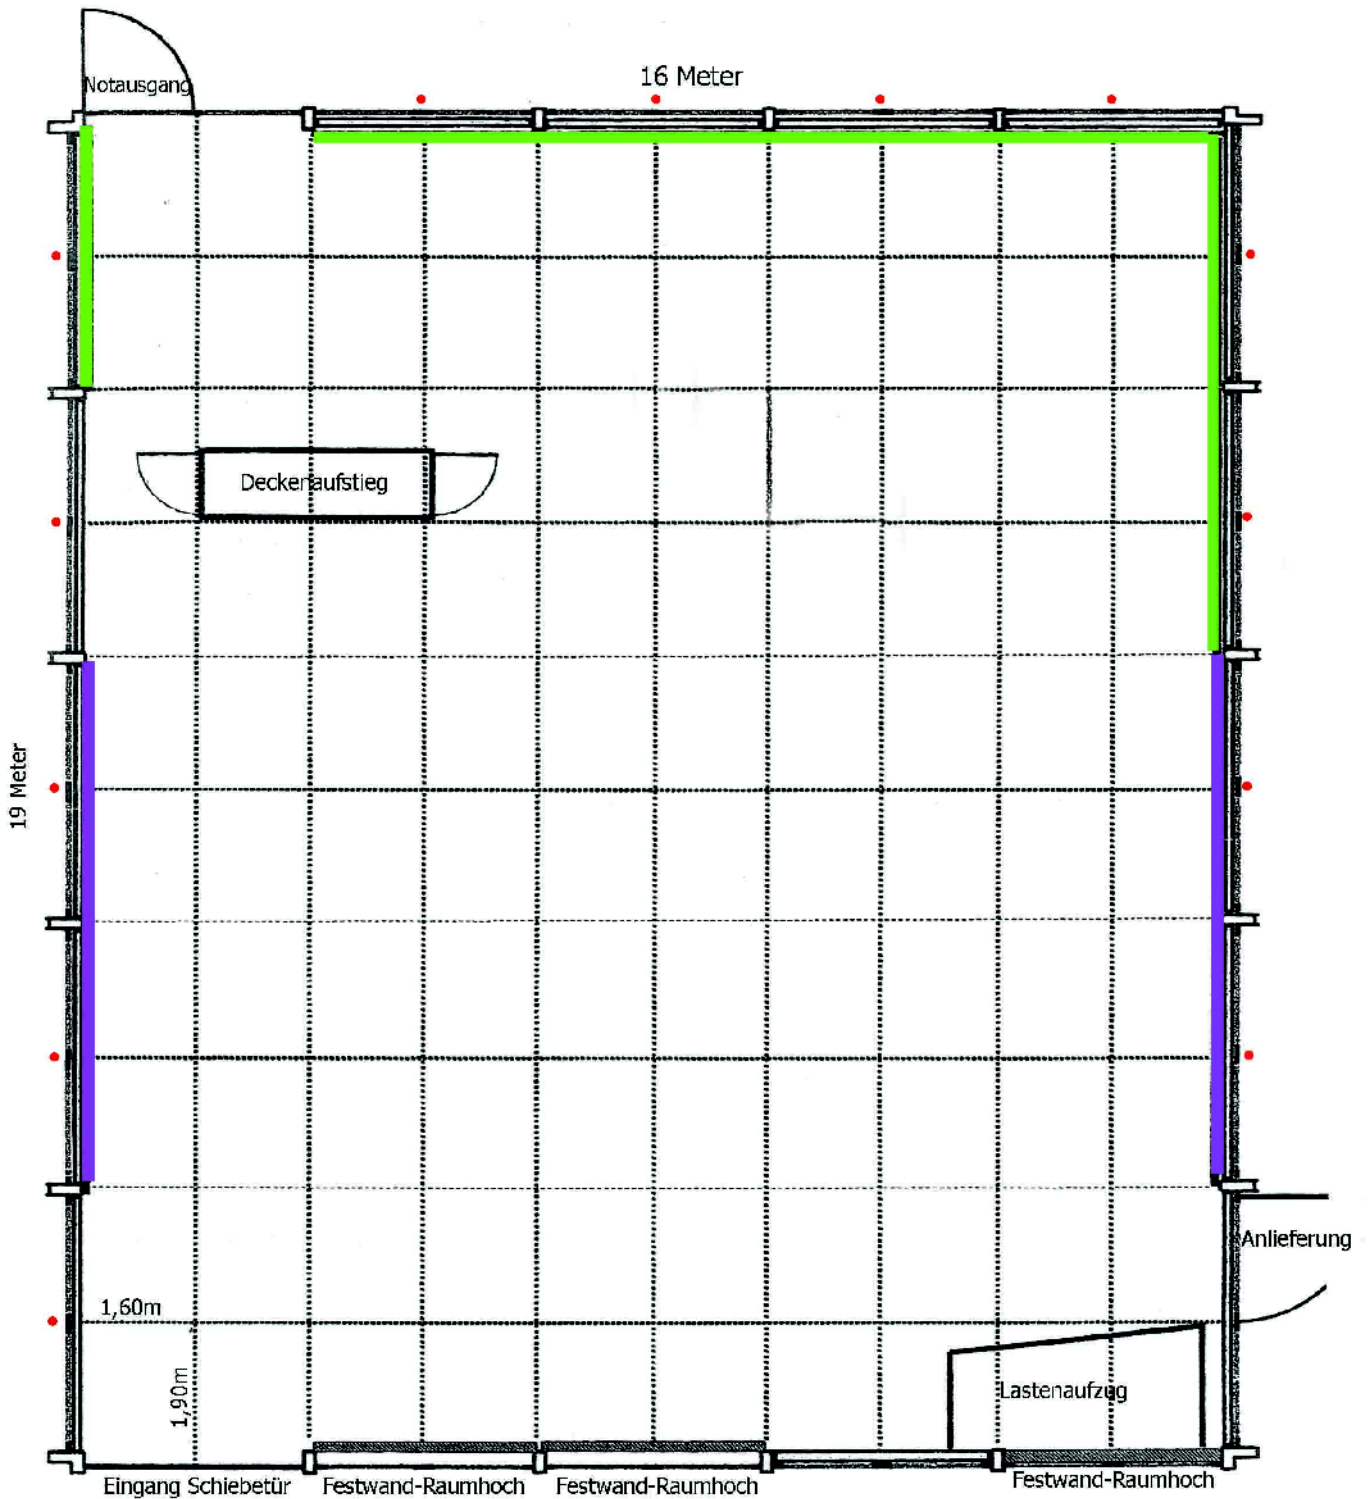

# Ausstellungshalle des Kunstvereins im Reuchlinhaus

• Steckdose

- Jalousien
- Stellwände Raumhoch 5,72m
- Stellwände Halbhoch 2,86m
- Stellwände für Bodenraster:  
 Stellwand A l. 1,86m x h. 2,20m.  
 Stellwand B l. 1,57m x h. 2,20m.